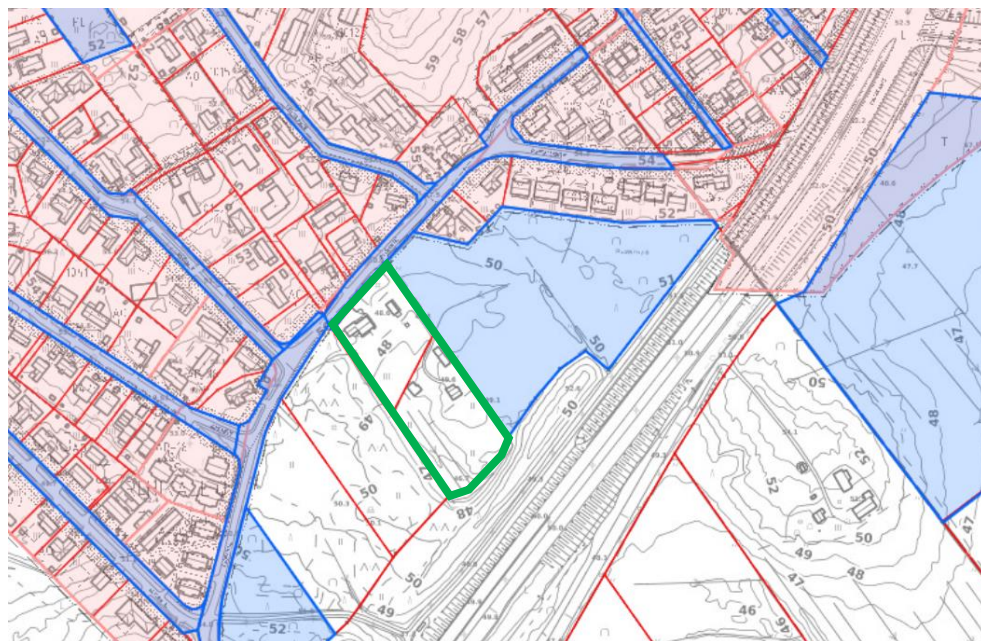

Kuva: Sijaintikartta.

Kuva: Pohjakartta, asemakaavoitetut alueet punaisella, kunnan maaomaisuus sinisellä ja hakemuksen kohteena olevat kiinteistöt rajattu vihreällä.

Kuva: Tuusulan yleiskaava 2040 –ehdotus. Hakemuksen kohteena olevat kiinteistöt rajattu sinisellä.