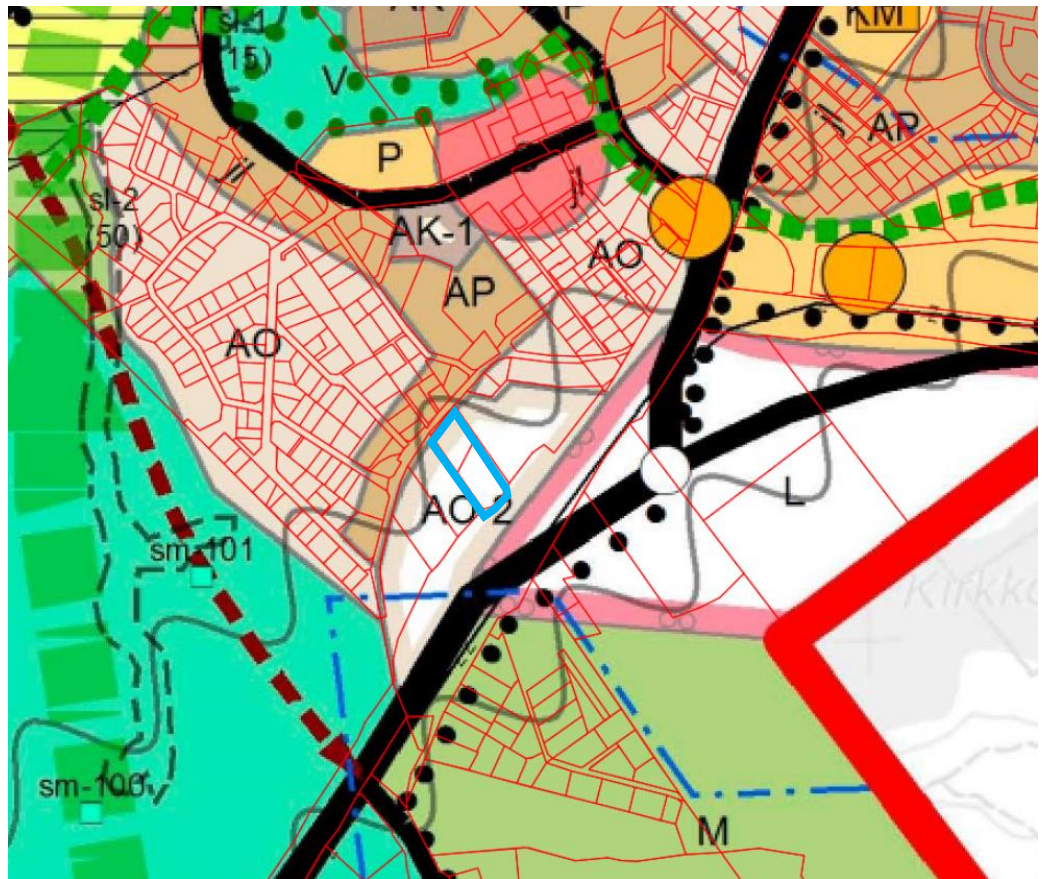

Kuva: Sijaintikartta.

Kuva: Pohjakartta, asemakaavoitetut alueet punaisella, kunnan maaomaisuus sinisellä ja hakemuksen kohteena olevat kiinteistöt rajattu vihreällä.

Kuva: Tuusulan yleiskaava 2040 –ehdotus. Hakemuksen kohteena olevat kiinteistöt rajattu sinisellä.